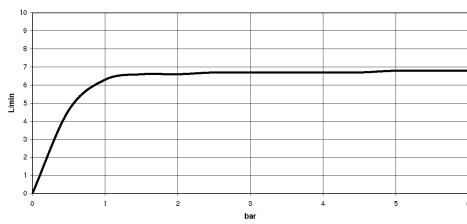

28 528 710

- pomme de douche Ø 55 mm
- rotule 25° pivotante (dans tous les sens)
- HORIZONTAL RAIN, débit max. 7 l/min (à 3 bar)
- système anti-calcaire
- rosace 78 x 55 mm
- raccord 1/2"

 Chrome

28 528 710-00

28 528 710

mm [inches]

Diagramme de débit

Certificats

LGA_38652.

28 528 710

Liste des pièces de rechange

N°	Article Numéro	Désignation	Fréquence de montage	Délai de livraison
1	09 14 10 098 90	joint	1	2
2	09 27 71 004-00	rosace	1	10
3	09 31 11 048 90	tige	1	2
4	09 23 30 026-00	écrou	1	10
5	09 14 15 010 90	anneau	1	2
6	09 16 01 014 90	anneau	1	2
7	90 23 01 147 00 90	anti-retour	1	2
8	09 21 40 016-00	raccord	1	10
9	09 14 10 015 90	joint	2	2