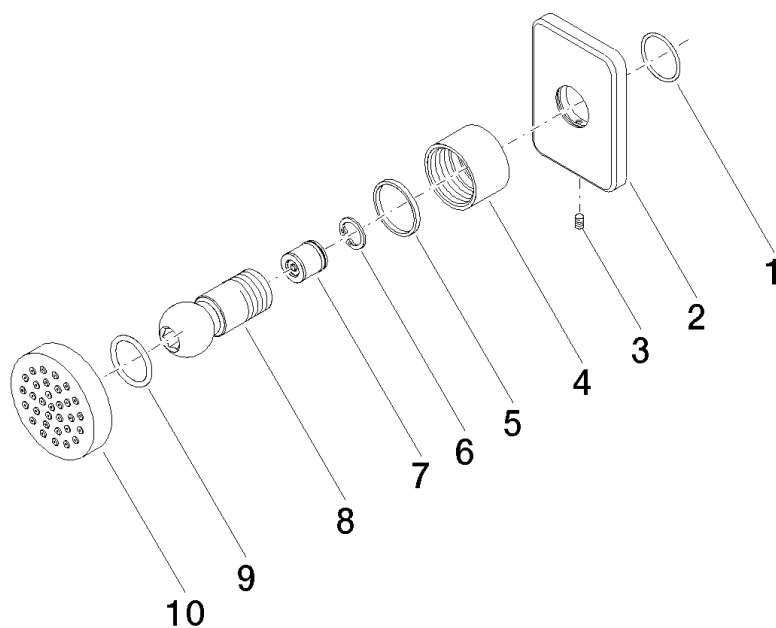

28 528 710

- pomme de douche Ø 55 mm
- rotule 25° pivotante (dans tous les sens)
- HORIZONTAL RAIN, débit max. 7 l/min (à 3 bar)
- système anti-calcaire
- rosace 78 x 55 mm
- raccord 1/2"

 Chrome

28 528 710-00

 Platine brossé

28 528 710-06

À prévoir impérativement sur site : passerelle ZigBee

Accessoires recommandés

Coude mural à encastrer - 35 085 970 90

- profondeur de montage max. 163 mm
- profondeur de montage mini. 90 mm

28 528 710

mm [inches]

Diagramme de débit

Certificats

LGA_38652.

28 528 710

Liste des pièces de rechange

N°	Article Numéro	Désignation	Fréquence de montage	Délai de livraison
1	09 14 10 098 90	joint	1	2
2	09 27 71 004-00	rosace	1	10
3	09 31 11 048 90	tige	1	2
4	09 23 30 026-00	écrou	1	10
5	09 14 15 010 90	anneau	1	2
6	09 16 01 014 90	anneau	1	2
7	90 23 01 147 00 90	anti-retour	1	2
8	09 21 40 016-00	raccord	1	10
9	09 14 10 015 90	joint	2	2