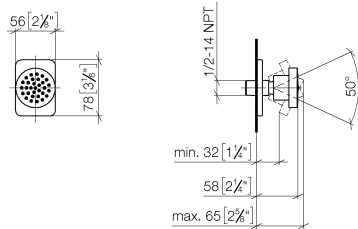

28 528 710

- pomme de douche Ø 55 mm
- rotule 25° pivotante (dans tous les sens)
- HORIZONTAL RAIN, débit max. 7 l/min (à 3 bar)
- système anti-calcaire
- rosace 78 x 55 mm
- raccord 1/2"

 Chrome

28 528 710-00

 Platine brossé

28 528 710-06

À prévoir impérativement sur site : passerelle ZigBee

Accessoires recommandés

Coude mural à encastrer - 35 085 970 90

- profondeur de montage max. 163 mm
- profondeur de montage mini. 90 mm

28 528 710

mm [inches]

Diagramme de débit

Certificats

LGA_38652.

28 528 710

Liste des pièces de rechange

N°	Article Numéro	Désignation	Fréquence de montage	Délai de livraison
1	09 14 10 098 90	joint	1	2
2	09 27 71 004-00	rosace	1	10
3	09 31 11 048 90	tige	1	2
4	09 23 30 026-00	écrou	1	10
5	09 14 15 010 90	anneau	1	2
6	09 16 01 014 90	anneau	1	2
7	90 23 01 147 00 90	anti-retour	1	2
8	09 21 40 016-00	raccord	1	10
9	09 14 10 015 90	joint	2	2